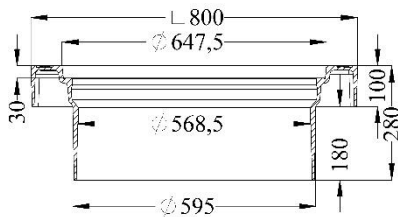

**Datablad 2643**

FURNES 2643

Ø600 Fast 4-kt karm m/ langt skørt til Ø600 brønd, H=100

**VVS nr:** 221081.564

**Vare nr:** 2643

**Materiale:** SG-jern

**Standard:** EN 124-2

**Klasse:** D400

**Kg:** 76