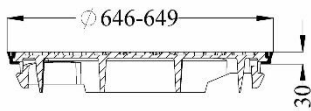

Datablad 2122HT

FURNES 2122HT

Ø600 Dæksel m/lås & slidsepakning, tæt nøglehul. Kuglemønster

VVS nr: 221148.363

Vare nr: 2122HT

Materiale: SG-jern

Standard: EN 124-2

Klasse: D400

Kg: 43